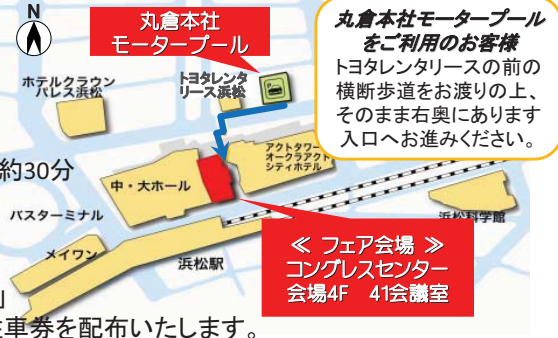

◆アクセス

◆会場ご案内◆

- アクトシティ浜松
 コングレスセンター
 4F 41会議室
- ・JR浜松駅より徒歩7分
- ・東名浜松・浜松西ICより約30分

◆お車でお越しのお客様◆

会場北東にあります
 「丸倉本社モータープール」
 をご利用ください。当日、駐車券を配布いたします。

丸倉本社モータープール
 をご利用のお客様
 トヨタレンタリースの前の
 横断歩道をお渡りの上、
 そのまま右奥にあります
 入口へお進みください。